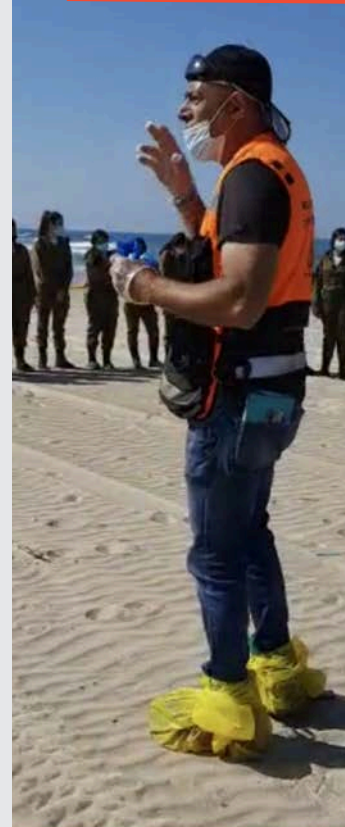

מתנדבים ומתנדבות בחוף הכרמל!

בואו להכיר את אפשרויות ההתנדבות בחוף הכרמל

יחידת ההתנדבות חוף הכרמל,
מרחיבה את הפעילות במגוון
תחומים, לציבור הרחב.

תכלול המעורבות החברתית במועצה

הקמה וליווי מיזמים חדשים

שימור והכשרת מתנדבים

הפקת יריד ההתנדבות וערב הוקרה למתנדבים

גיוס מתנדבים

בואו להתנדב

ביחידת ההתנדבות
מחלקת יישובים

פרטים ליצירת קשר **ורד יהלום**
veredy@hcarmel.org.il | 052-6130342

משרד העבודה הרווחה
והשירותים החברתיים